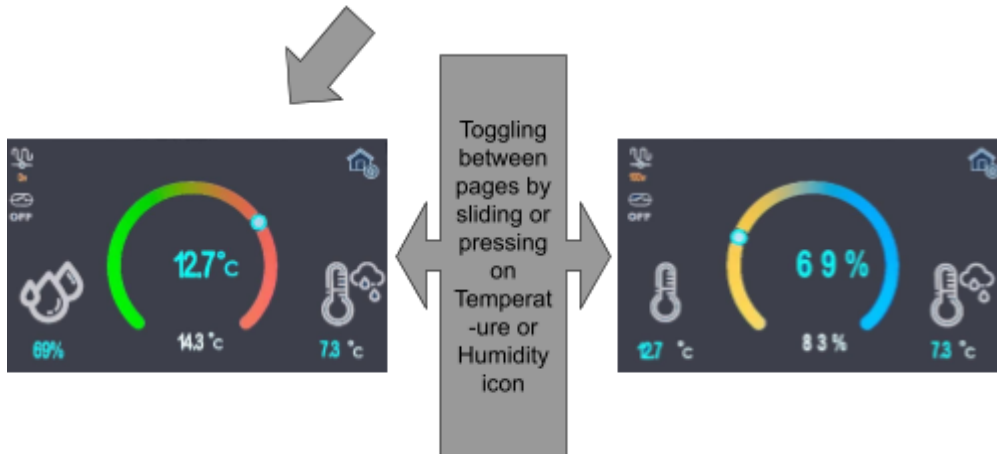

2

3

Burgem, Achiel Heymanstraat 90
9140, Tielrode
Oost-Vlaanderen, Belgium
<https://ebimicro.com>