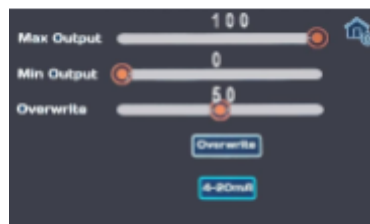

## Menu Structure

1

2

3

Burgem, Achiel Heymanstraat 90  
9140, Tielrode  
Oost-Vlaanderen, Belgium  
<https://ebimicro.com>